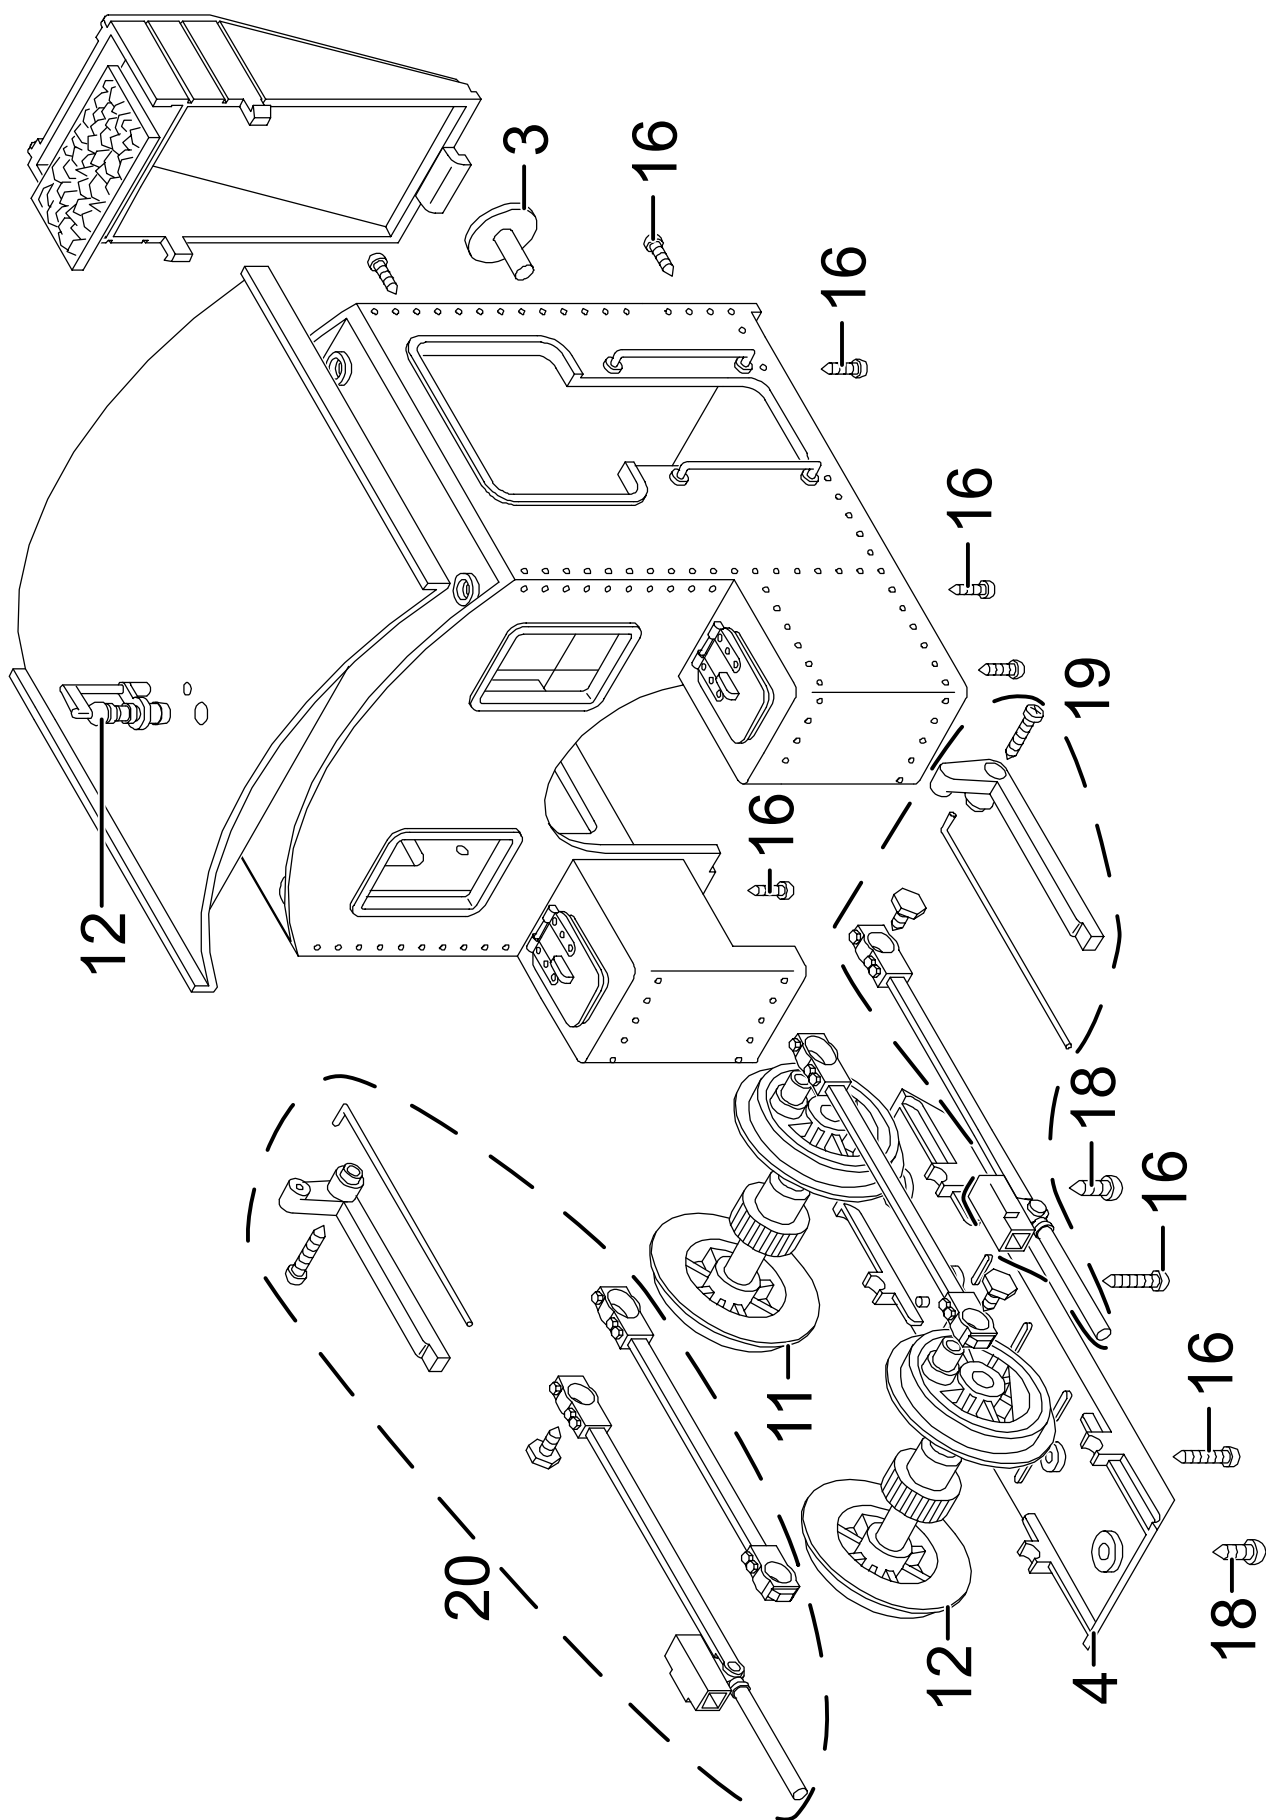

Einzelteile der Lokomotive 92080

Details der Darstellung können von dem Modell abweichen

Einzelteile der Lokomotive 92080

Details der Darstellung können von dem Modell abweichen

Einzelteile der Lokomotive 92080

Lfd. Nr.	Benennung	Bestell-Nr.
1	Schornstein	E204 654
2	Stirnlampe	E204 655
3	Puffer	E184 613
4	Deckel, Boden	E204 882
5	Motor	E134 719
6	Kupplung	E171 327
7	Sechskantmutter	E129 249
8	Tritte	E191 685
9	Glocke, Pfeife	E204 883
10	Bremsbacke	E191 696
11	Rad langer Zapfen	E191 703
12	Rad kurzer Zapfen	E191 700
13	Beilagscheibe	E124 208
14	Schraube	E124 205
15	Schraube	E124 014
16	Schraube	E124 010
17	Schraube	E124 206
18	Schraube	E124 197
19	Gestänge links	E204 884
20	Gestänge rechts	E204 885
21	Schleifschuhe u.Kohle	E177 545
22	Kontaktdrähte, Blech Kuhfänger	E193 526 E204 886