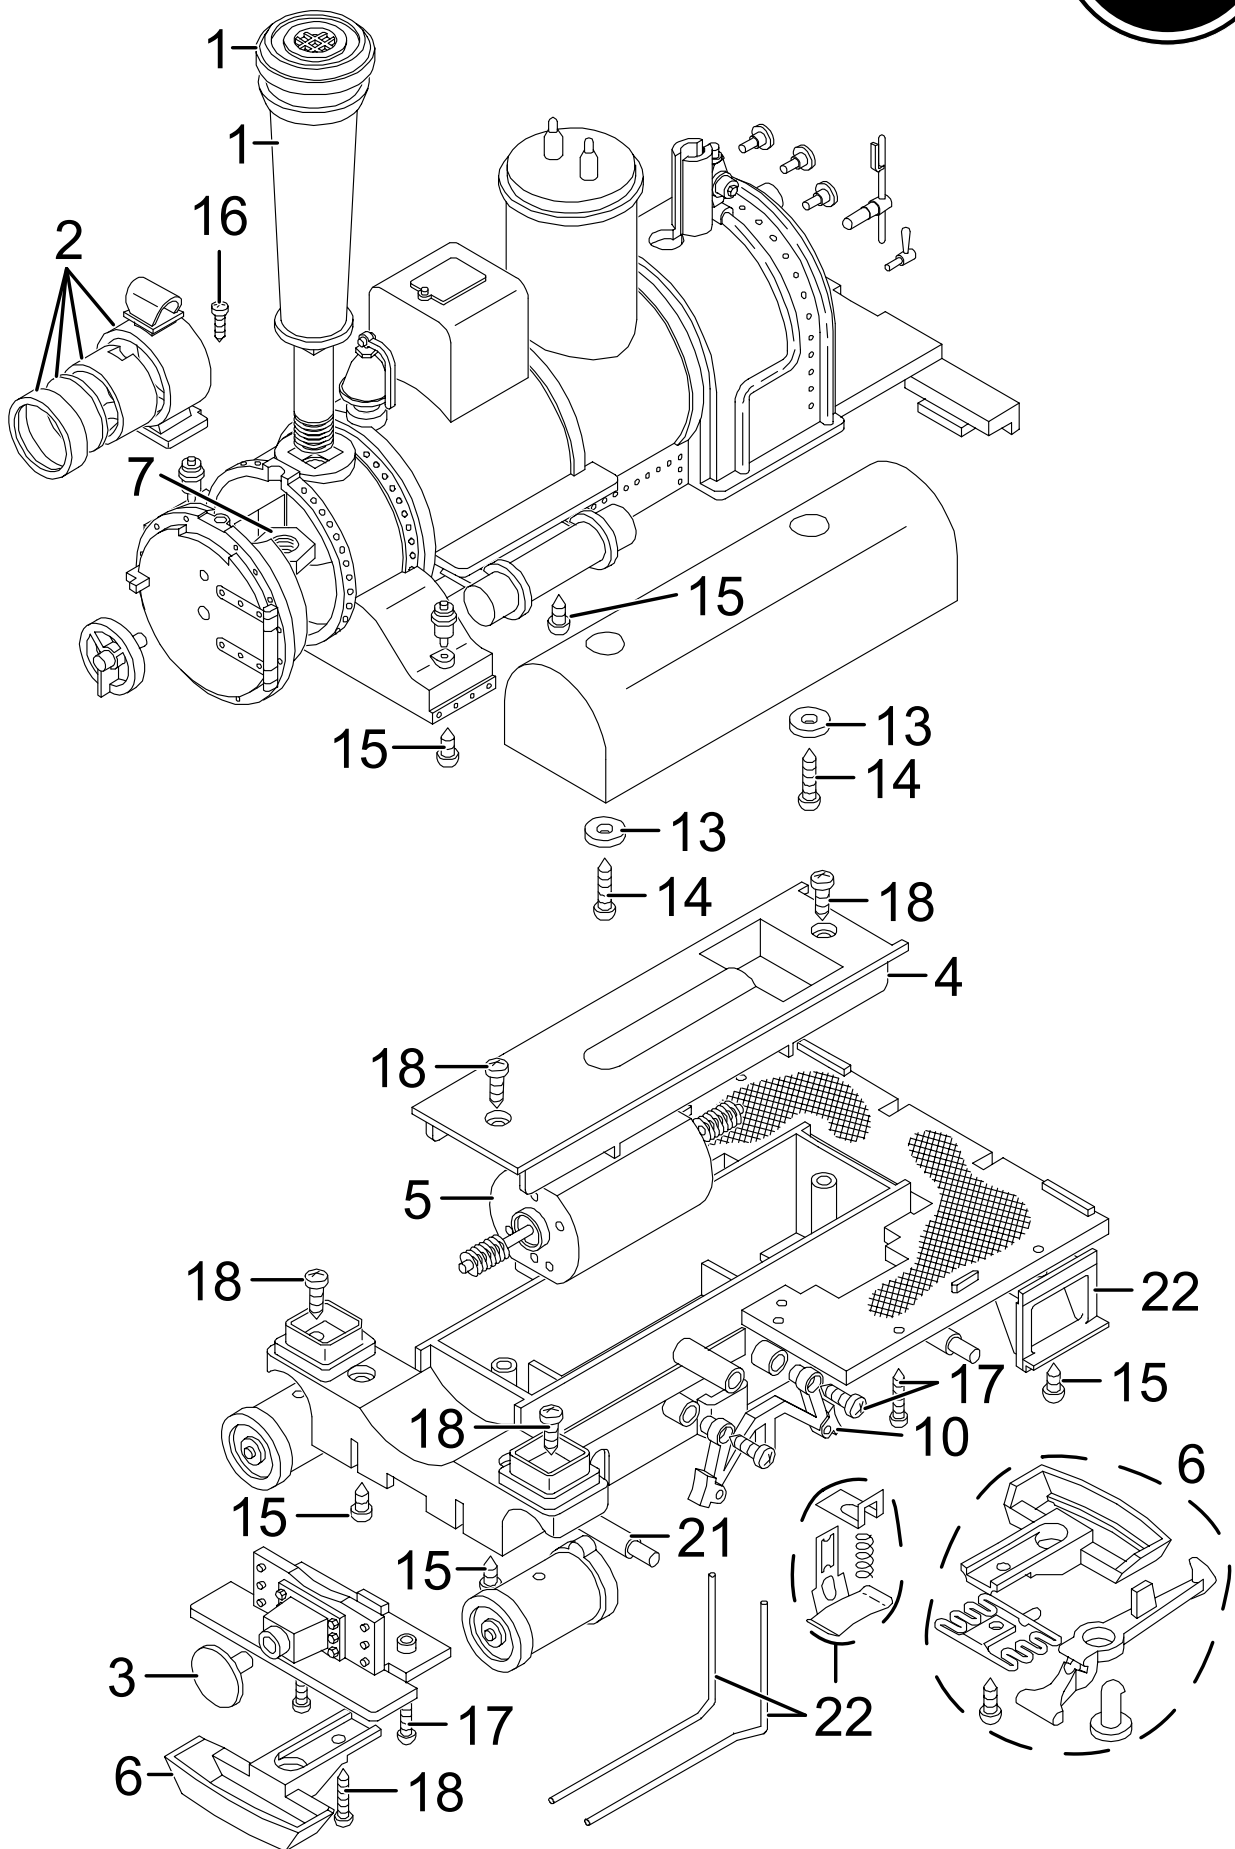

Einzelteile der Lokomotive 92080

Details der Darstellung können von dem Modell abweichen

Einzelteile der Lokomotive 92080

Details der Darstellung können von dem Modell abweichen

Einzelteile der Lokomotive 92080

Lfd. Nr.	Benennung	Bestell-Nr.
1	Schornstein	E204 654
2	Stirnlampe	E204 655
3	Puffer	E184 613
4	Deckel, Boden	E204 882
5	Motor	E134 719
6	Kupplung	E171 327
7	Sechskantmutter	E129 249
8	Tritte	E191 685
9	Glocke, Pfeife	E204 883
10	Bremsbacke	E191 696
11	Rad langer Zapfen	E191 703
12	Rad kurzer Zapfen	E191 700
13	Beilagscheibe	E124 208
14	Schraube	E124 205
15	Schraube	E124 014
16	Schraube	E124 010
17	Schraube	E124 206
18	Schraube	E124 197
19	Gestänge links	E204 884
20	Gestänge rechts	E204 885
21	Schleifschuhe u.Kohle	E177 545
22	Kontaktdrähte, Blech Kuhfänger	E193 526 E204 886